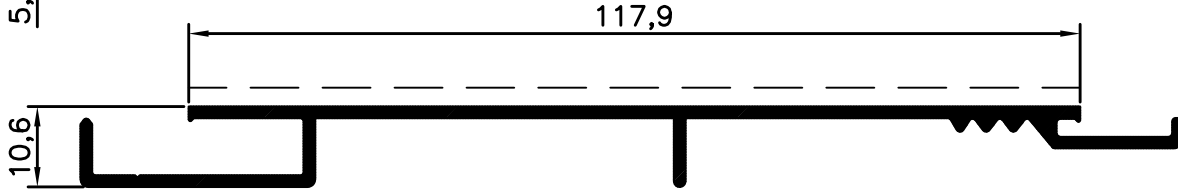

Doghe

CODICE	SEZIONE	Peso gr/ml	DESCRIZIONE
M0452		520	DOGA DI RIVESTIMENTO GRECATA
M0711		1170	DOGA 113x23,3
M0712		1145	DOGA 113x23,5
M1936		850	DOGA 120x8,5
M2284		823	DOGA DI RIVESTIMENTO LISCIA
M2541		107	DOGA 11x8,5
R3521		999	DOGA 120x20
R4422		945	DOGA 100x22
R4759		824	DOGA 98x16
R5436		929	DOGA 89x19
R5529		682	DOGA 80x14
R5656		954	DOGA 19,5x96
R5937		290	DOGA 30x14 - (ACCOPPIA CON R5529)

M0452
P= 520 gr/ml

M2284
P= 823 gr/ml

M0711
P= 1170 gr/ml

M0712
P= 1145 gr/ml

R3521
P= 1000 gr/ml

R4422
P= 945 gr/ml

M1936
P= 850 gr/ml

M2541
P= 107 gr/ml