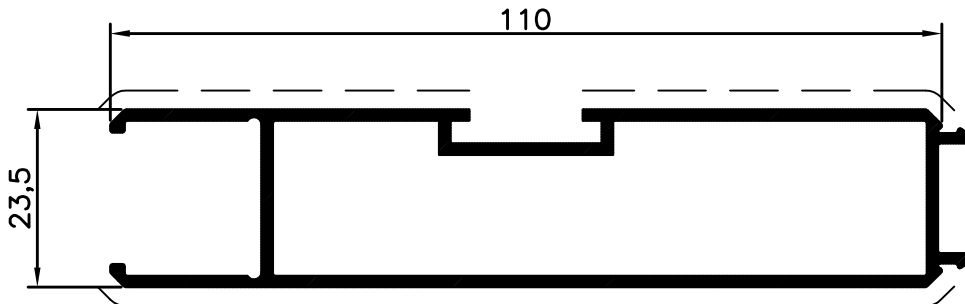

M0712
P= 1145 gr/ml