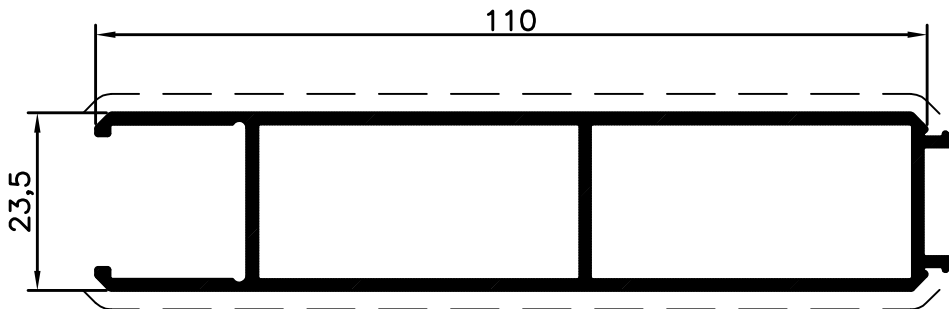

M0711
P= 1170 gr/ml