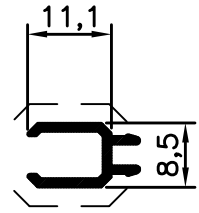

R3521
P= 1000 gr/ml

M2541
P= 107 gr/ml