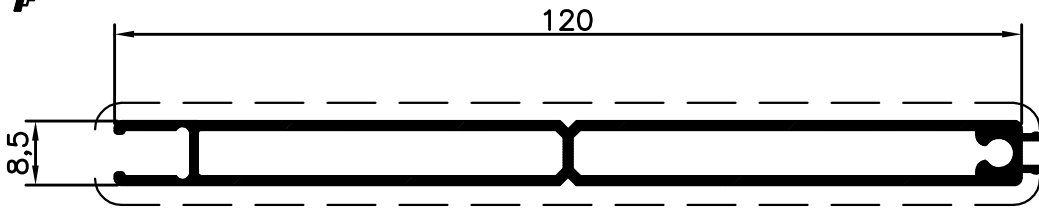

Doghe

CODICE	SEZIONE	Peso gr/ml	DESCRIZIONE
M0452		520	DOGA DI RIVESTIMENTO GRECATA
M0711		1170	DOGA 113x23,3
M0712		1145	DOGA 113x23,5
M1936		850	DOGA 120x8,5
M2284		823	DOGA DI RIVESTIMENTO LISCIA
M2541		107	DOGA 11x8,5
R3521		999	DOGA 120x20
R4422		945	DOGA 100x22
R4759		824	DOGA 98x16
R5436		929	DOGA 89x19
R5529		682	DOGA 80x14
R5656		954	DOGA 19,5x96
R5937		290	DOGA 30x14 - (ACCOPPIA CON R5529)

M0452
P= 520 gr/ml

M2284
P= 823 gr/ml

M0711
P= 1170 gr/ml

M0712
P= 1145 gr/ml

R3521
P= 1000 gr/ml

R4422
P= 945 gr/ml

M1936
P= 850 gr/ml

M2541
P= 107 gr/ml