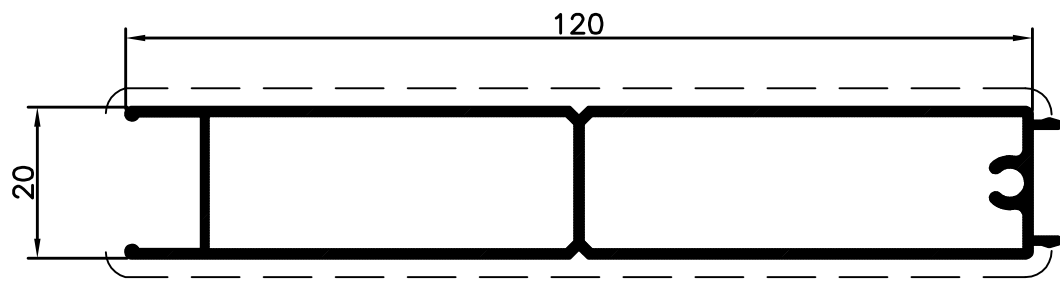

M0711
P= 1170 gr/ml

M0712
P= 1145 gr/ml