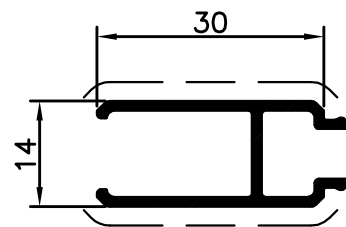

R5937
P= 290 gr/ml