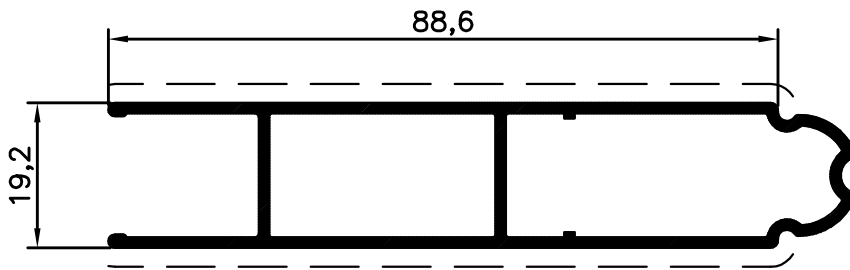

R5436
P= 929 gr/ml