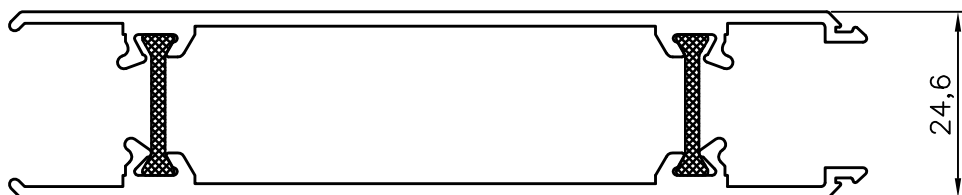

DOGHE TERMICHE 110

DT110

PESO : 743 gr/ml

DTT140

PESO : 1474 gr/ml

DTT146

PESO : 1480 gr/ml

DTT160

PESO : 1498 gr/ml

DTT186

PESO : 1492 gr/ml

DTT190

PESO : 1496 gr/ml

DTT220

PESO : 1536 gr/ml