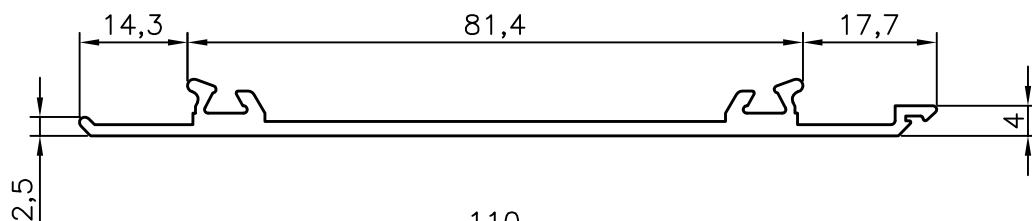

DOGHE TERMICHE 110

DT110

PESO : 743 gr/ml

DTT140

PESO : 1474 gr/ml

DTT146

PESO : 1480 gr/ml

DTT160

PESO : 1498 gr/ml

DTT186

PESO : 1492 gr/ml

DTT190

PESO : 1496 gr/ml

DTT220

PESO : 1536 gr/ml