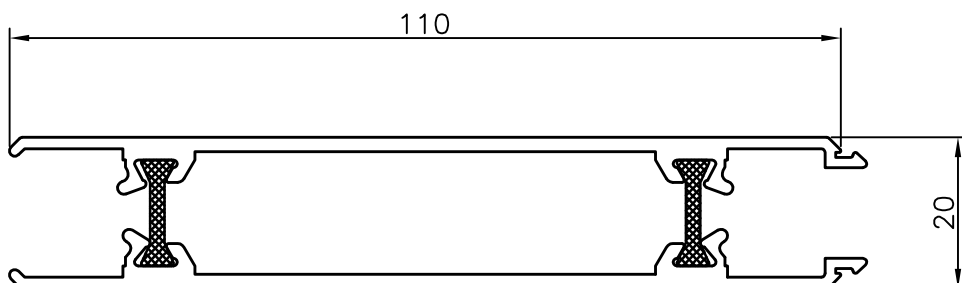

DOGHE TERMICHE 110

DT110

PESO : 743 gr/ml

DTT140

PESO : 1474 gr/ml

DTT146

PESO : 1480 gr/ml

DTT160

PESO : 1498 gr/ml

DTT186

PESO : 1492 gr/ml

DTT190

PESO : 1496 gr/ml

DTT220

PESO : 1536 gr/ml